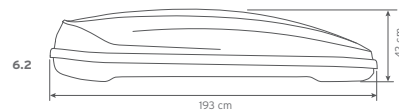

Afmetingen van de buitenkant:

Specificaties	Hapro Traxer 4.6	Hapro Traxer 5.6	Hapro Traxer 6.2	Hapro Traxer 6.6	Hapro Traxer 8.6
L x B x H buiten	148 x 97 x 42 cm	177 x 77 x 42 cm	193 x 65 x 42 cm	191 x 81 x 42 cm	215 x 90 x 43 cm
L x B x H binnen	143 x 92 x 41 cm	172 x 72 x 41 cm	188 x 60 x 41 cm	186 x 76 x 41 cm	210 x 85 x 42 cm
Inhoud	370 L	370 L	320 L	410 L	530 L
Leeggewicht	15,5 Kg	15 Kg	15 Kg	18 Kg	21,5 Kg
Max. belading	75 Kg	75 Kg	75 Kg	75 Kg	75 Kg
Opening	rechts	rechts	rechts	links en rechts	links en rechts
Centrale vergrendeling	●	●	●	●	●
Spanbanden	1	1	2	2	2
Bevestigingssysteem	Premium-Fit	Premium-Fit	Premium-Fit	Premium-Fit	Premium-Fit
Geschikt voor ski's en accessoires	-	± 6 paar	± 4 paar	± 6 paar	± 7-8 paar
Materiaal mat Silver Grey en Anthracite	ABS/ASA	ABS/ASA	ABS/ASA	ABS/ASA	ABS/ASA
Materiaal Brilliant Black en Pure White	ABS/PMMA	ABS/PMMA	ABS/PMMA	ABS/PMMA	ABS/PMMA
Metalen verstevigingsprofielen (2)	●	●	●	●	●
Garantie	5 jaar	5 jaar	5 jaar	5 jaar	5 jaar