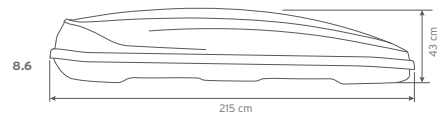

Afmetingen van de buitenkant:

Specificaties	Hapro Traxer 4.6	Hapro Traxer 5.6	Hapro Traxer 6.2	Hapro Traxer 6.6	Hapro Traxer 8.6
L x B x H buiten	148 x 97 x 42 cm	177 x 77 x 42 cm	193 x 65 x 42 cm	191 x 81 x 42 cm	215 x 90 x 43 cm
L x B x H binnen	143 x 92 x 41 cm	172 x 72 x 41 cm	188 x 60 x 41 cm	186 x 76 x 41 cm	210 x 85 x 42 cm
Inhoud	370 L	370 L	320 L	410 L	530 L
Leeggewicht	15,5 Kg	15 Kg	15 Kg	18 Kg	21,5 Kg
Max. belading	75 Kg	75 Kg	75 Kg	75 Kg	75 Kg
Opening	rechts	rechts	rechts	links en rechts	links en rechts
Centrale vergrendeling	●	●	●	●	●
Spanbanden	1	1	2	2	2
Bevestigingssysteem	Premium-Fit	Premium-Fit	Premium-Fit	Premium-Fit	Premium-Fit
Geschikt voor ski's en accessoires	-	± 6 paar	± 4 paar	± 6 paar	± 7-8 paar
Materiaal mat Silver Grey en Anthracite	ABS/ASA	ABS/ASA	ABS/ASA	ABS/ASA	ABS/ASA
Materiaal Brilliant Black en Pure White	ABS/PMMA	ABS/PMMA	ABS/PMMA	ABS/PMMA	ABS/PMMA
Metalen verstevigingsprofielen (2)	●	●	●	●	●
Garantie	5 jaar	5 jaar	5 jaar	5 jaar	5 jaar