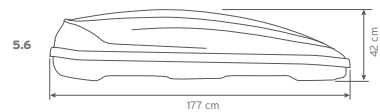

Afmetingen van de buitenkant:

Specificaties	Hapro Traxer 4.6	Hapro Traxer 5.6	Hapro Traxer 6.2	Hapro Traxer 6.6	Hapro Traxer 8.6
L x B x H buiten	148 x 97 x 42 cm	177 x 77 x 42 cm	193 x 65 x 42 cm	191 x 81 x 42 cm	215 x 90 x 43 cm
L x B x H binnen	143 x 92 x 41 cm	172 x 72 x 41 cm	188 x 60 x 41 cm	186 x 76 x 41 cm	210 x 85 x 42 cm
Inhoud	370 L	370 L	320 L	410 L	530 L
Leeggewicht	15,5 Kg	15 Kg	15 Kg	18 Kg	21,5 Kg
Max. belading	75 Kg	75 Kg	75 Kg	75 Kg	75 Kg
Opening	rechts	rechts	rechts	links en rechts	links en rechts
Centrale vergrendeling	●	●	●	●	●
Spanbanden	1	1	2	2	2
Bevestigingssysteem	Premium-Fit	Premium-Fit	Premium-Fit	Premium-Fit	Premium-Fit
Geschikt voor ski's en accessoires	-	± 6 paar	± 4 paar	± 6 paar	± 7-8 paar
Materiaal mat Silver Grey en Anthracite	ABS/ASA	ABS/ASA	ABS/ASA	ABS/ASA	ABS/ASA
Materiaal Brilliant Black en Pure White	ABS/PMMA	ABS/PMMA	ABS/PMMA	ABS/PMMA	ABS/PMMA
Metalen verstevigingsprofielen (2)	●	●	●	●	●
Garantie	5 jaar	5 jaar	5 jaar	5 jaar	5 jaar