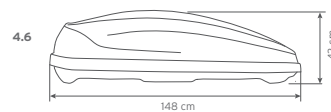

Afmetingen van de buitenkant:

Specificaties	Hapro Traxer 4.6	Hapro Traxer 5.6	Hapro Traxer 6.2	Hapro Traxer 6.6	Hapro Traxer 8.6
L x B x H buiten	148 x 97 x 42 cm	177 x 77 x 42 cm	193 x 65 x 42 cm	191 x 81 x 42 cm	215 x 90 x 43 cm
L x B x H binnen	143 x 92 x 41 cm	172 x 72 x 41 cm	188 x 60 x 41 cm	186 x 76 x 41 cm	210 x 85 x 42 cm
Inhoud	370 L	370 L	320 L	410 L	530 L
Leeggewicht	15,5 Kg	15 Kg	15 Kg	18 Kg	21,5 Kg
Max. belading	75 Kg	75 Kg	75 Kg	75 Kg	75 Kg
Opening	rechts	rechts	rechts	links en rechts	links en rechts
Centrale vergrendeling	●	●	●	●	●
Spanbanden	1	1	2	2	2
Bevestigingssysteem	Premium-Fit	Premium-Fit	Premium-Fit	Premium-Fit	Premium-Fit
Geschikt voor ski's en accessoires	-	± 6 paar	± 4 paar	± 6 paar	± 7-8 paar
Materiaal mat Silver Grey en Anthracite	ABS/ASA	ABS/ASA	ABS/ASA	ABS/ASA	ABS/ASA
Materiaal Brilliant Black en Pure White	ABS/PMMA	ABS/PMMA	ABS/PMMA	ABS/PMMA	ABS/PMMA
Metalen verstevigingsprofielen (2)	●	●	●	●	●
Garantie	5 jaar	5 jaar	5 jaar	5 jaar	5 jaar