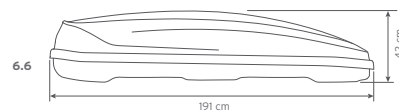

Afmetingen van de buitenkant:

Specificaties	Hapro Traxer 4.6	Hapro Traxer 5.6	Hapro Traxer 6.2	Hapro Traxer 6.6	Hapro Traxer 8.6
L x B x H buiten	148 x 97 x 42 cm	177 x 77 x 42 cm	193 x 65 x 42 cm	191 x 81 x 42 cm	215 x 90 x 43 cm
L x B x H binnen	143 x 92 x 41 cm	172 x 72 x 41 cm	188 x 60 x 41 cm	186 x 76 x 41 cm	210 x 85 x 42 cm
Inhoud	370 L	370 L	320 L	410 L	530 L
Leeggewicht	15,5 Kg	15 Kg	15 Kg	18 Kg	21,5 Kg
Max. belading	75 Kg	75 Kg	75 Kg	75 Kg	75 Kg
Opening	rechts	rechts	rechts	links en rechts	links en rechts
Centrale vergrendeling	●	●	●	●	●
Spanbanden	1	1	2	2	2
Bevestigingssysteem	Premium-Fit	Premium-Fit	Premium-Fit	Premium-Fit	Premium-Fit
Geschikt voor ski's en accessoires	-	± 6 paar	± 4 paar	± 6 paar	± 7-8 paar
Materiaal mat Silver Grey en Anthracite	ABS/ASA	ABS/ASA	ABS/ASA	ABS/ASA	ABS/ASA
Materiaal Brilliant Black en Pure White	ABS/PMMA	ABS/PMMA	ABS/PMMA	ABS/PMMA	ABS/PMMA
Metalen verstevigingsprofielen (2)	●	●	●	●	●
Garantie	5 jaar	5 jaar	5 jaar	5 jaar	5 jaar